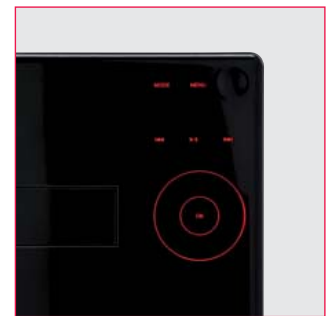

Die Helligkeit des Touchpads verringert sich bei Nichtgebrauch