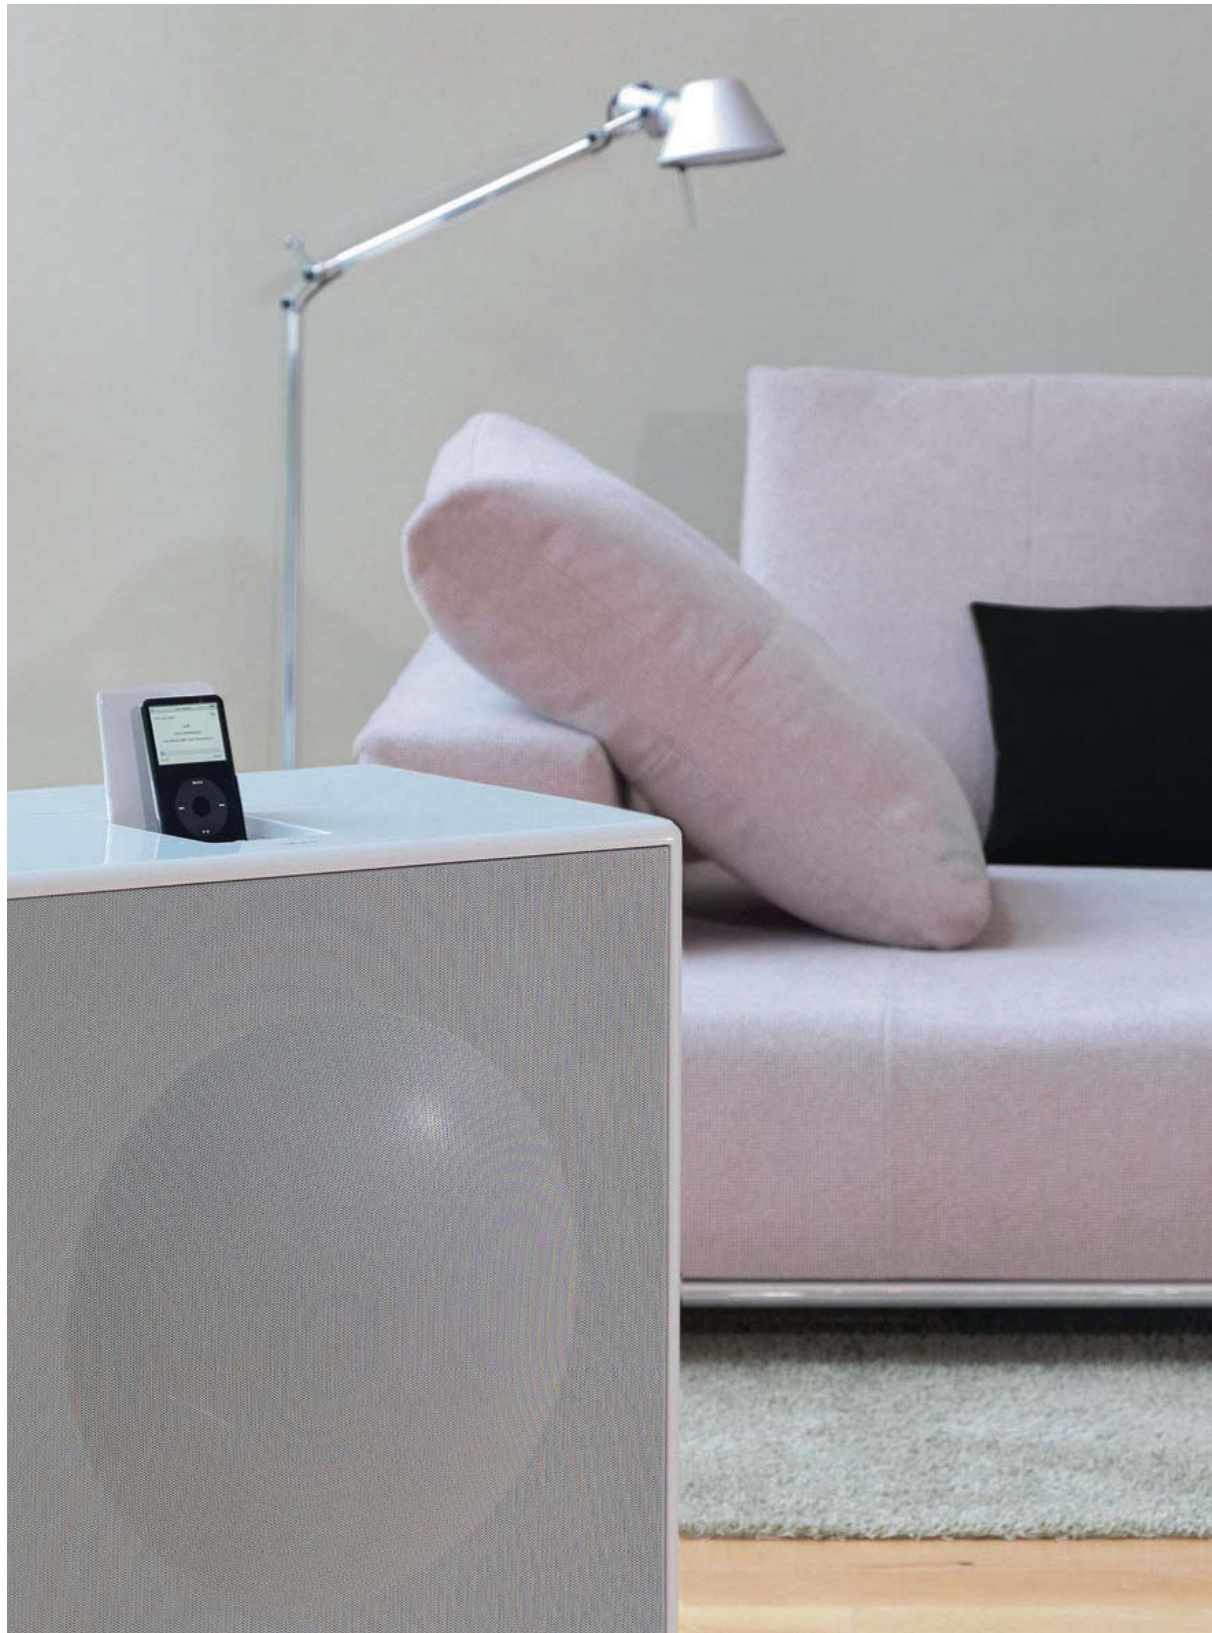

Zum Lieferumfang gehören mehrere iPod-Adapterschalen für alle gängigen iPods, Cinch-Anschlusskabel für Line-In, eine ausführliche Bedienungsanleitung, ein Staubtuch, die Fernbedienung im weichen Stoffsäckchen sowie eine Demo-CD (Model L und XL) für den Soundcheck.